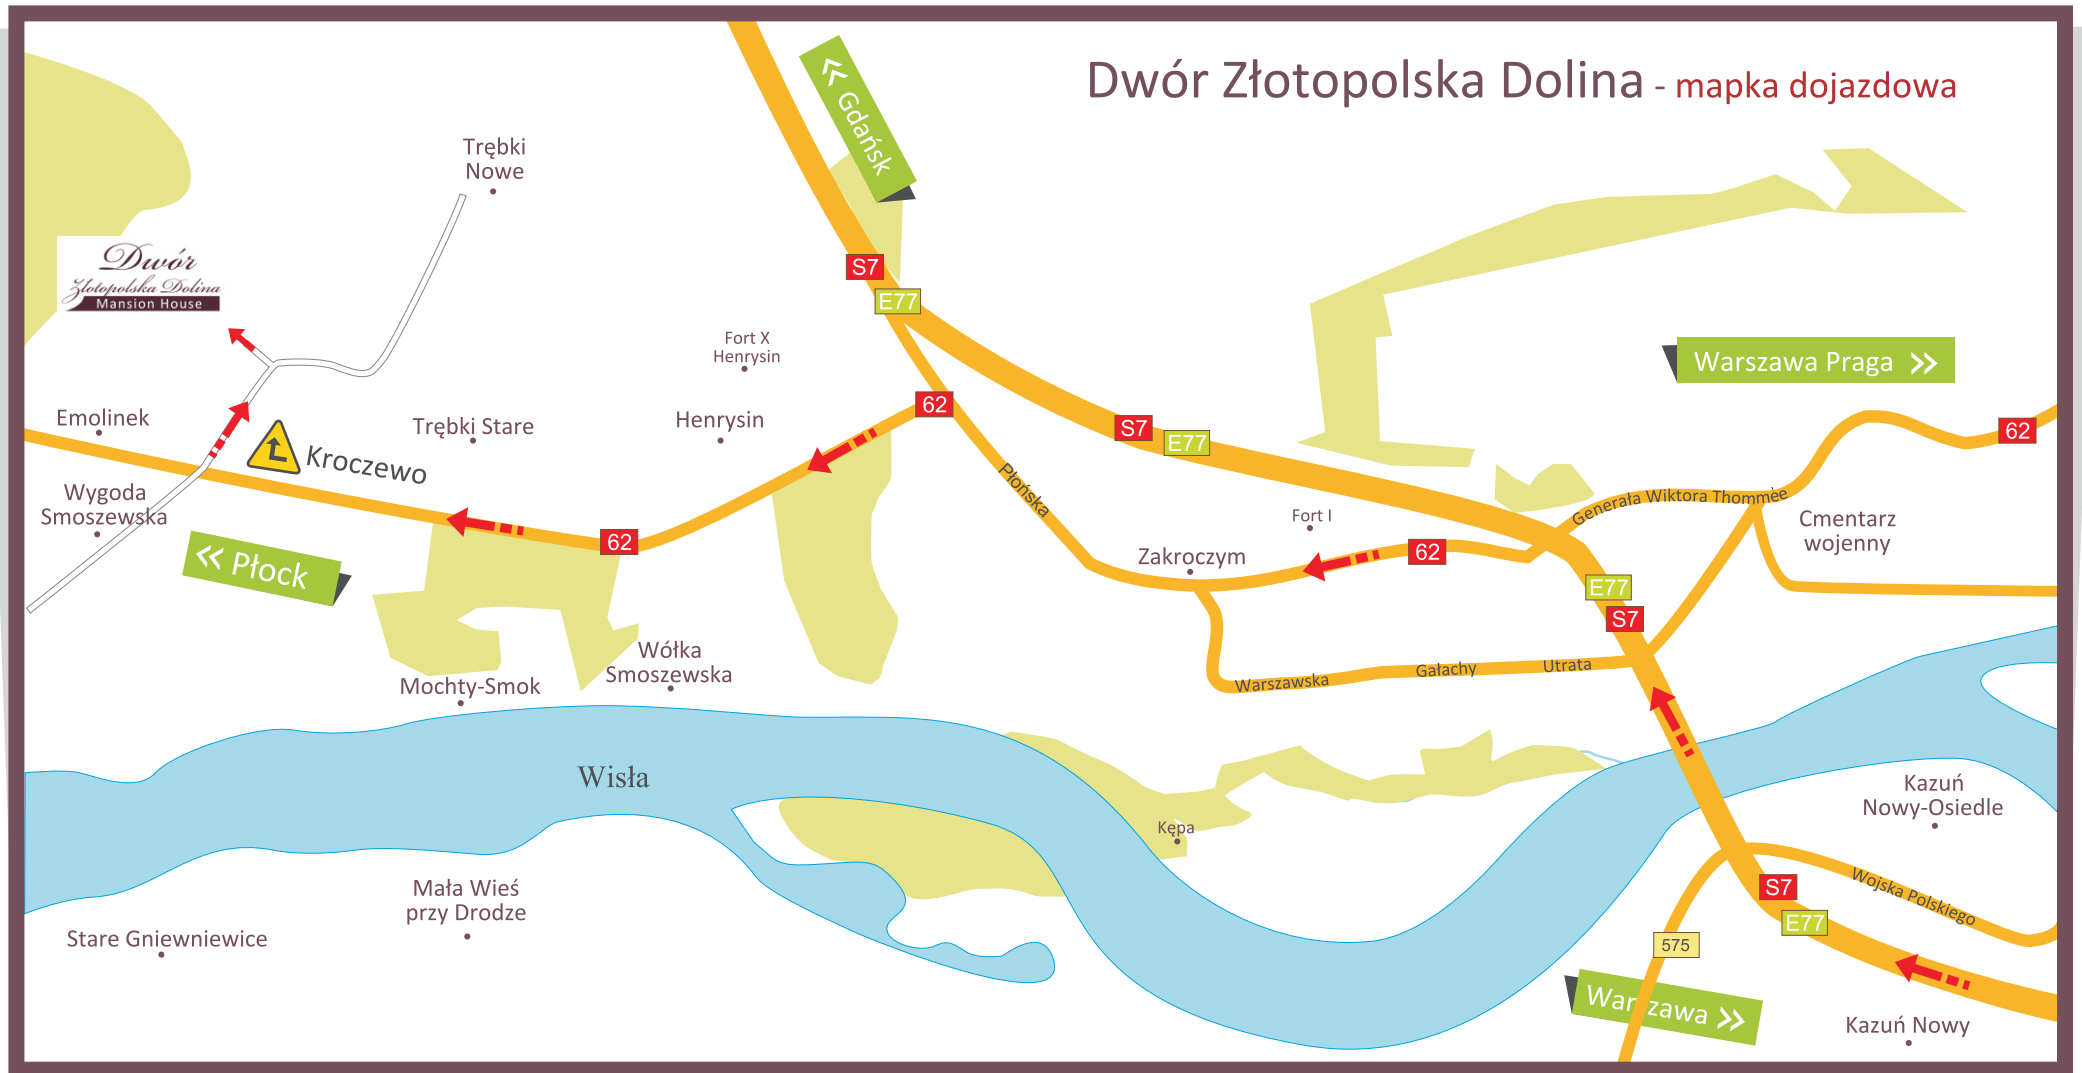

Dwór Złotopolska Dolina - mapa dojazdowa

Dwór Złotopolska Dolina - Mansion House

05-170 Zakroczym

Trębki Nowe 89

tel. +48 601 691 399

www.zlotopolskadolina.pl

Dwór
Złotopolska Dolina
Mansion House

i W nawigacji proszę wpisać Miejscowość [Emolinek](#) lub [Wygoda Smoszevska](#)